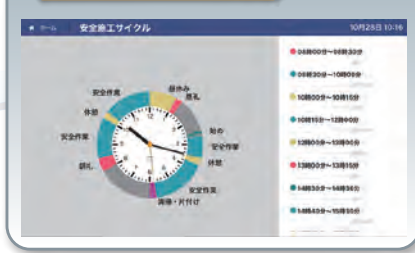

NETIS登録製品を導入するメリット

公共工事の入札時に
加算評価がつく

納期を短縮できる

コストカットできる

機能紹介

ラジオ体操

週間作業予定

安全施工サイクル

ペイント機能

天気予報

重機予約機能

当番決めゲーム

熱中症警報

アップロード機能

本日のヒヤリハット

お知らせ機能

福引ゲーム

今日の占い

職長さん紹介

日本なう/ダジャレ/ばーちゃんトリビア

騒音振動計表示

※オプション

計測した数値はグラフとなって表示されます。数値の大きい時間帯は一目瞭然!

騒音・振動の目安をイラストで説明しています。近隣住民様にもご理解いただけます!