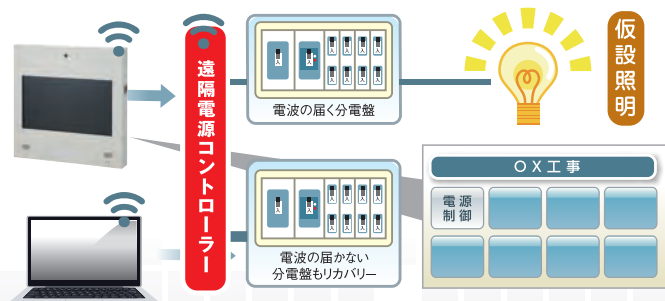

計測したデータは管理画面からCSV形式でダウンロード可能です

簡易気象計表示

※オプション

気象計と連動させて風向・風速・気温・湿度・WBGT値・雨量を表示します。

任意のしきい値を設定して、設定した値を超えたら登録したメールアドレスへ通知されます。

計測したデータは管理画面からCSV形式でダウンロード可能です

iPad 投影機能

※オプション

iPadに保存した図面をそのままサイネージに投影し、大画面で情報共有ができます。

遠隔電源コントローラー

※オプション

遠隔で仮設電源/照明の電源制御を行います。

ご利用前にご確認ください

- 1 サイネージはモバイルの通信環境 (docomo) を使用しています。ご利用前に設置予定場所の通信状況をご確認ください。

chromeをインストールする際は現在ご利用のブラウザで「chrome ダウンロード」と検索してダウンロードをお願いします。