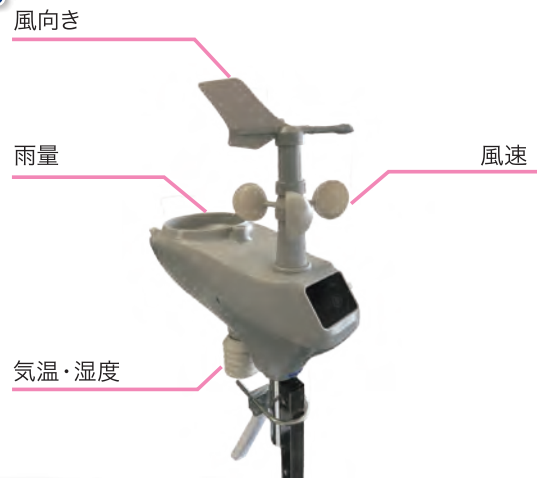

福引ゲーム

今日の占い

職長さん紹介

日本なう/ダジャレ/ばーちゃんトリビア

騒音振動計表示

※オプション

計測した数値はグラフとなって表示されます。数値の大きい時間帯は一目瞭然!

騒音・振動の目安をイラストで説明しています。近隣住民様にもご理解いただけます!

計測したデータは管理画面からCSV形式でダウンロード可能です

簡易気象計表示

※オプション

気象計と連動させて風向・風速・気温・湿度・WBGT値・雨量を表示します。

任意のしきい値を設定して、設定した値を超えたら登録したメールアドレスへ通知されます。

計測したデータは管理画面からCSV形式でダウンロード可能です

iPad 投影機能

※オプション